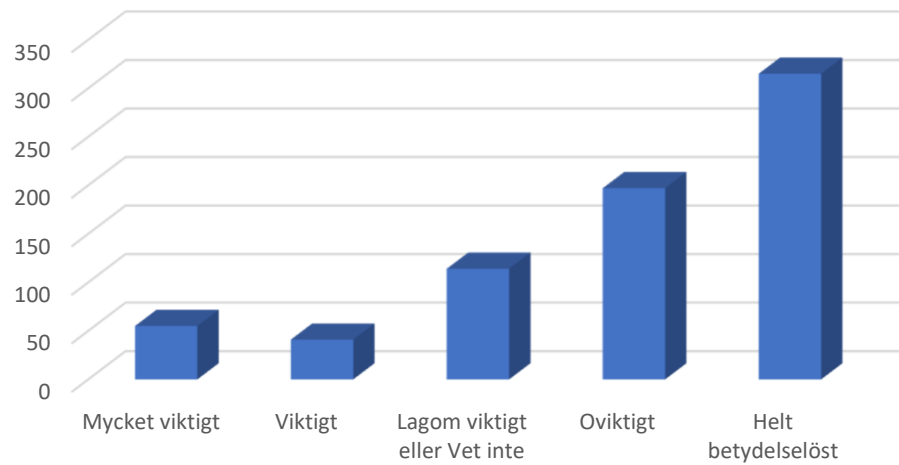

Sommarabonnemang

Hur viktigt är det med ett deltids-/sommarabonnemang?

	Frekvens	Tyngd	Totalt
Mycket viktigt	55	4	220
Viktigt	41	3	123
Lagom viktigt eller Vet inte	114	2	228
Oviktigt	197	1	197
Helt betydelselöst	315	0	0
Totalt antal röster	722		768
Sommarabonnemang		Snitt:	1,06