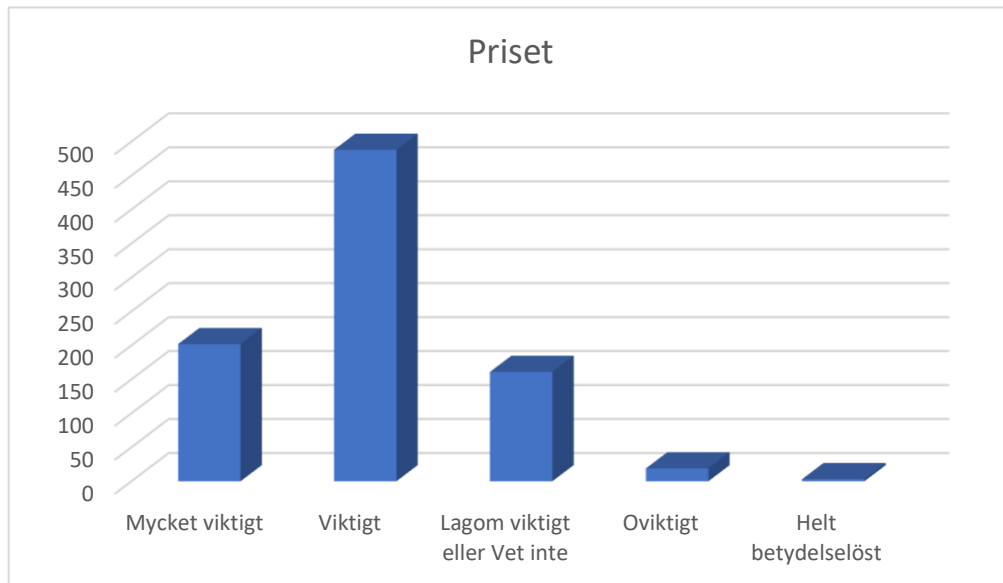

Välj förening: Alla

Antal svar: **873**

Vilken fiberförening tillhör ni?

921 svar

- Bro
- LUMA (Lummelunda Martebo)
- Stenkyrka
- Tingstäde
- Väskinde
- Algar
- Gothem
- Dalhem

Hur viktigt är priset?

	Frekvens	Tyngd	Totalt
Mycket viktigt	202	4	808
Viktigt	488	3	1464
Lagom viktigt eller Vet inte	161	2	322
Oviktigt	19	1	19
Helt betydelselöst	3	0	0
Priset	873		2613
		Snitt:	2,99