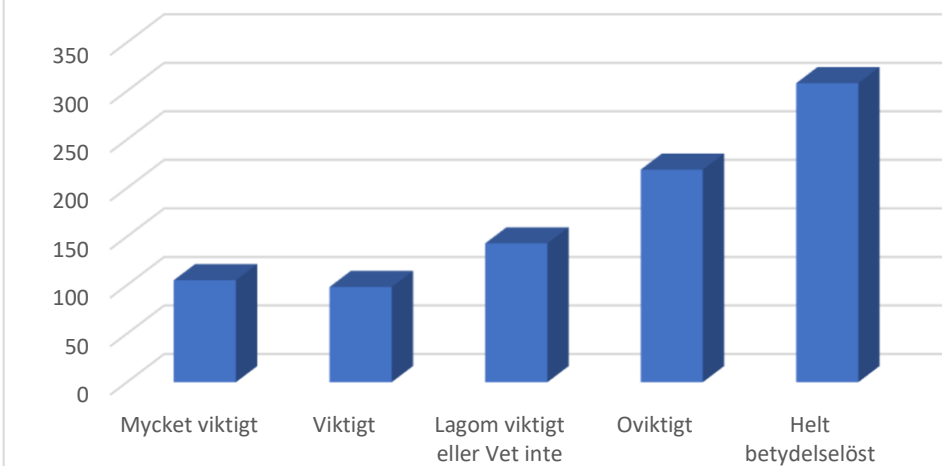

Totalt antal röster 873 2705

TV ingår Snitt: 3,09

Antal TV-boxar

Hur många TV-boxar vill ni ha?

	Frekvens	Tyngd	Totalt
4 boxar	30	4	120
3 boxar	76	3	228
2 boxar	403	2	806
1 box	262	1	262
Ingen	86	0	0
Totalt antal röster	857		1416
		Snitt:	1,65

Bredbandstelefonti

Hur viktigt är det att bredbandstelefonti ingår? (dvs ett 0498-nummer)

	Frekvens	Tyngd	Totalt
Mycket viktigt	105	4	420
Viktigt	98	3	294
Lagom viktigt eller Vet inte	143	2	286
Oviktigt	219	1	219
Helt betydelselöst	308	0	0
Totalt antal röster	873		1219
Bredbandstelefonti		Snitt:	1,39