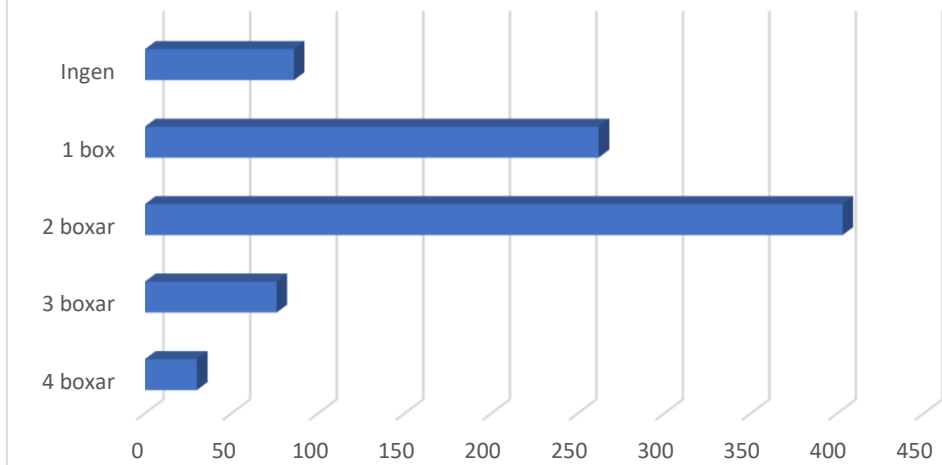

Totalt antal röster 873 2871

Hastigheten Snitt: 3,28

TV ska ingå

Hur viktigt är det att TV ingår?

	Frekvens	Tyngd	Totalt
Mycket viktigt	444	4	1776
Viktigt	234	3	702
Lagom viktigt eller Vet inte	86	2	172
Oviktigt	55	1	55
Helt betydelslöst	54	0	0

Totalt antal röster 873 2705

TV ingår Snitt: 3,09

Antal TV-boxar

Hur många TV-boxar vill ni ha?

	Frekvens	Tyngd	Totalt
4 boxar	30	4	120
3 boxar	76	3	228
2 boxar	403	2	806
1 box	262	1	262
Ingen	86	0	0
Totalt antal röster	857		1416
		Snitt:	1,65