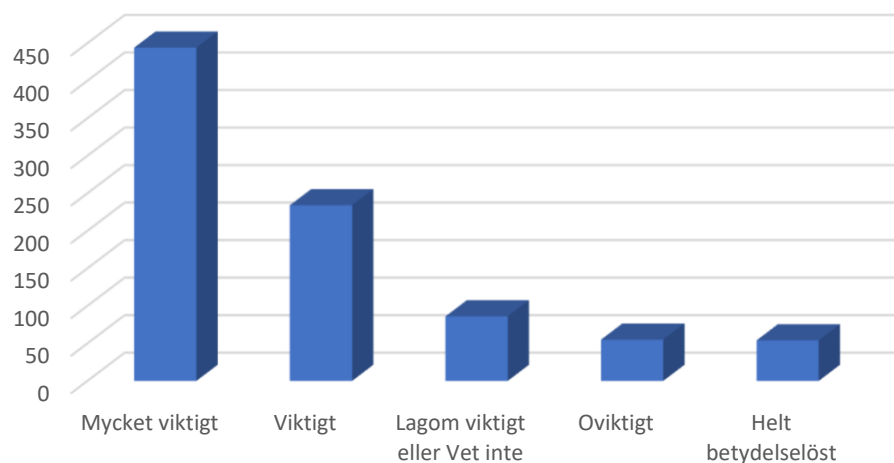

Välj förening: Alla

Antal svar: **873**

Vilken fiberförening tillhör ni?

921 svar

- Bro
- LUMA (Lummelunda Martebo)
- Stenkyrka
- Tingstäde
- Väskinde
- Algar
- Gothem
- Dalhem

Hur viktigt är priset?

	Frekvens	Tyngd	Totalt
Mycket viktigt	202	4	808
Viktigt	488	3	1464
Lagom viktigt eller Vet inte	161	2	322
Oviktigt	19	1	19
Helt betydelselöst	3	0	0
Priset	873		2613
		Snitt:	2,99

Hastigheten

Hur viktig är hastigheten (idag har vi 100 Mbps nedåt och 10 Mbps uppåt)?

	Frekvens	Tyngd	Totalt
Mycket viktig	380	4	1520
Viktig	375	3	1125
Lagom viktig eller Vet inte	110	2	220
Oviktig	6	1	6
Helt betydelslös	2	0	0

Totalt antal röster 873 2871

Hastigheten Snitt: 3,28

TV ska ingå

Hur viktigt är det att TV ingår?

	Frekvens	Tyngd	Totalt
Mycket viktigt	444	4	1776
Viktigt	234	3	702
Lagom viktigt eller Vet inte	86	2	172
Oviktigt	55	1	55
Helt betydelslöst	54	0	0