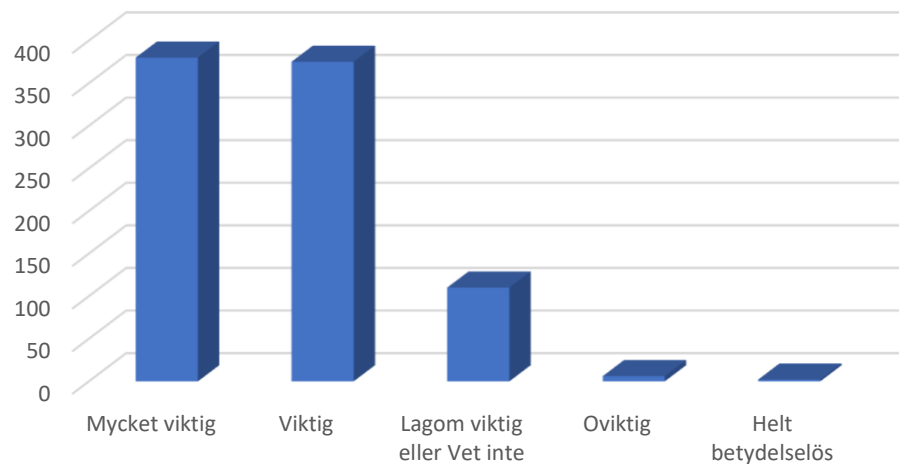

Välj förening: Alla

Antal svar: **873**

Vilken fiberförening tillhör ni?

921 svar

- Bro
- LUMA (Lummelunda Martebo)
- Stenkyrka
- Tingstäde
- Väskinde
- Algar
- Gothem
- Dalhem

Hur viktigt är priset?

	Frekvens	Tyngd	Totalt
Mycket viktigt	202	4	808
Viktigt	488	3	1464
Lagom viktigt eller Vet inte	161	2	322
Oviktigt	19	1	19
Helt betydelselöst	3	0	0
Priset	873		2613
		Snitt:	2,99

Hastigheten

Hur viktig är hastigheten (idag har vi 100 Mbps nedåt och 10 Mbps uppåt)?

	Frekvens	Tyngd	Totalt
Mycket viktig	380	4	1520
Viktig	375	3	1125
Lagom viktig eller Vet inte	110	2	220
Oviktig	6	1	6
Helt betydelslös	2	0	0