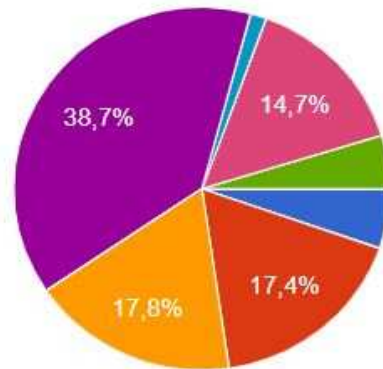

Välj förening: Alla

Antal svar: **873**

Vilken fiberförening tillhör ni?

921 svar

- Bro
- LUMA (Lummelunda Martebo)
- Stenkyrka
- Tingstäde
- Väskinde
- Algar
- Gothem
- Dalhem

Hur viktigt är priset?

	Frekvens	Tyngd	Totalt
Mycket viktigt	202	4	808
Viktigt	488	3	1464
Lagom viktigt eller Vet inte	161	2	322
Oviktigt	19	1	19
Helt betydelselöst	3	0	0
Priset	873		2613
		Snitt:	2,99

Hastigheten

Hur viktig är hastigheten (idag har vi 100 Mbps nedåt och 10 Mbps uppåt)?

	Frekvens	Tyngd	Totalt
Mycket viktig	380	4	1520
Viktig	375	3	1125
Lagom viktig eller Vet inte	110	2	220
Oviktig	6	1	6
Helt betydelslös	2	0	0

Totalt antal röster 873 2871

Hastigheten Snitt: 3,28

TV ska ingå

Hur viktigt är det att TV ingår?

	Frekvens	Tyngd	Totalt
Mycket viktigt	444	4	1776
Viktigt	234	3	702
Lagom viktigt eller Vet inte	86	2	172
Oviktigt	55	1	55
Helt betydelslöst	54	0	0