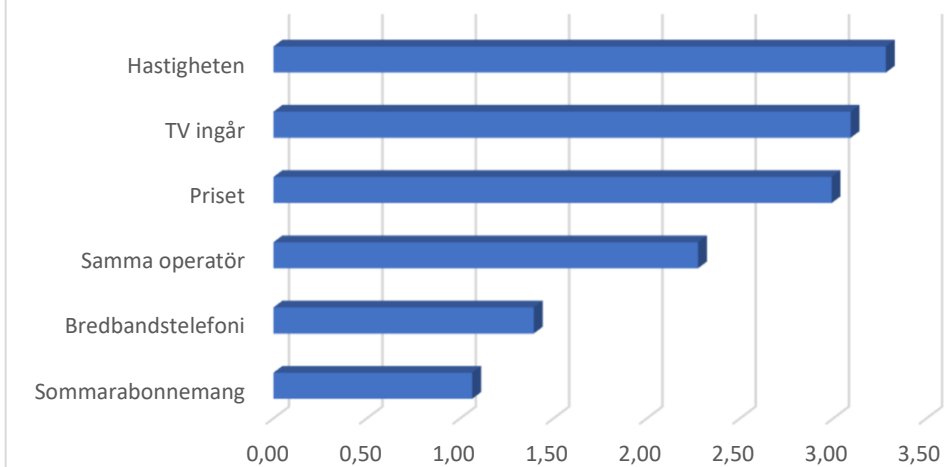

Vad är viktigast

Viktighetstabell

2,99 Priset
3,28 Hastigheten
3,09 TV ingår
1,39 Bredbandstelefonti
2,27 Samma operatör
1,06 Sommarabonnemang

Sommarabonnemang	1,06
Bredbandstelefonti	1,39
Samma operatör	2,27
Priset	2,99
TV ingår	3,09
Hastigheten	3,28